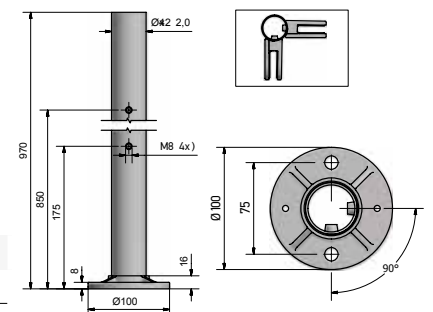

Model 0614	304 (binnen)	316 (buiten)
Diameter	Art. nr.	Art. nr.
42,4	12.0614.422.21	12.0614.422.31

Empire State Post + Kronos

EMPIRE STATE POST

Empire State Post

| Ø 42,4 x 2 mm
| Hoogte: 970 mm
| VE: 1 stuks

Model 0600	304 (binnen)	316 (buiten)
Diameter	Art. nr.	Art. nr.
42,4	12.0600.422.21	12.0600.422.31

Empire State Post eindstijl

| Ø 42,4 x 2 mm
| Hoogte: 970 mm
| VE: 1 stuks

Model 0601	304 (binnen)	316 (buiten)
Diameter	Art. nr.	Art. nr.
42,4	12.0601.422.21	12.0601.422.31

Empire State Post middenstijl

| Ø 42,4 x 2 mm
| Hoogte: 970 mm
| VE: 1 stuks

Model 0602	304 (binnen)	316 (buiten)
Diameter	Art. nr.	Art. nr.
42,4	12.0602.422.21	12.0602.422.31

Empire State Post hoekstijl

| Ø 42,4 x 2 mm
| Hoogte: 970 mm
| VE: 1 stuks

Model 0603	304 (binnen)	316 (buiten)
Diameter	Art. nr.	Art. nr.
42,4	12.0603.422.21	12.0603.422.31

EMPIRE STATE POST | OPTIES

Empire State Post afdekkap

| Uitwendige diameter: Ø 100 mm
| Gat boren: Ø 42,4 mm
| VE: 2 stuks