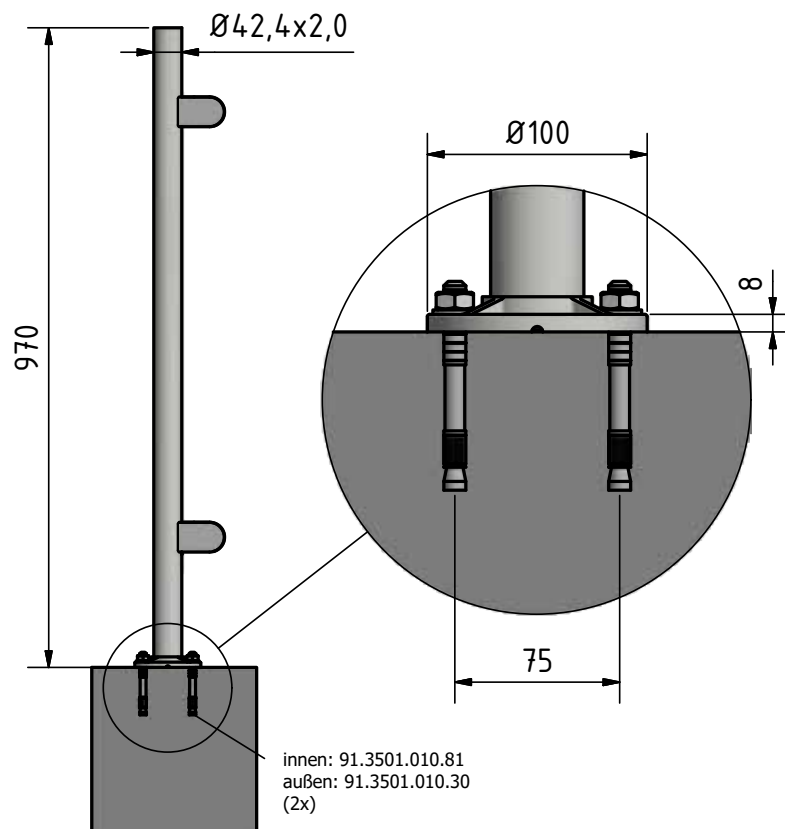

EMPIRE STATE POST

1.0KN Vloermontage

ONLEVEL - NEXT LEVEL UP

Al weer een innovatieve oplossing van **ONLEVEL**. Het eerste compleet voorgemonteerde stijlsysteem voor glasbalustrades van edelstaal! Veilig, snel en gemakkelijk te monteren.

ONLEVEL maakt het gemakkelijk. Alle stijlen zijn voorbereid voor de montage. Dat betekent, dat de schroefdraden voor de bevestiging van de klembevestigingen al zijn voorgeboord. Bij de Extended Version zijn zelfs de verstelbare **KRONOS**- klemmen al voorgemonteerd. Je bespaart gemakkelijk wel 40 minuten ten opzichte van alle traditionele producten in de montage. Let ook hier op de materiaaldikte van 2 mm. Die is absoluut noodzakelijk om voor je veiligheid te kunnen zorgen.

Belangrijke kenmerken

- | Modern design
- | Verkrijgbaar in Ø 42,4
- | Verkrijgbaar in RVS 316