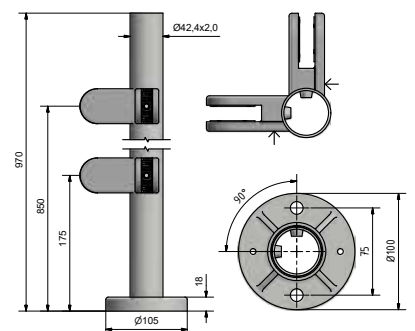

Model 0610	304 (binnen)	316 (buiten)
Diameter	Art. nr.	Art. nr.
42,4	12.0610.422.21	12.0610.422.31

Empire State Post, rechts voorgemonteerd met KRONOS

- | Ø 42,4 x 2 mm
- | Hoogte: 970 mm
- | Inclusief afdekkappen
- | Inclusief 2 voorgemonteerde glasklemmen
- | VE: 1 stuks

Model 0612	304 (binnen)	316 (buiten)
Diameter	Art. nr.	Art. nr.
42,4	12.0612.422.21	12.0612.422.31

Empire state post 90° hoekstijl, binnen voorgemonteerd met KRONOS

- | Ø 42,4 x 2 mm
- | Hoogte: 970 mm
- | Inclusief afdekkappen
- | Inclusief 4 voorgemonteerde glasklemmen
- | VE: 1 stuks

Model 0613	304 (binnen)	316 (buiten)
Diameter	Art. nr.	Art. nr.
42,4	12.0613.422.21	12.0613.422.31

EMPIRE STATE POST + KRONOS

Empire state post 90° hoekstijl , buiten voorgemonteerd met KRONOS

- | Ø 42,4 x 2 mm
- | Hoogte: 970 mm
- | Inclusief afdekkappen
- | Inclusief 4 voorgemonteerde glasklemmen
- | VE: 1 stuks

Model 0614	304 (binnen)	316 (buiten)
Diameter	Art. nr.	Art. nr.
42,4	12.0614.422.21	12.0614.422.31

Empire State Post + Kronos

EMPIRE STATE POST

Empire State Post

| Ø 42,4 x 2 mm
| Hoogte: 970 mm
| VE: 1 stuks