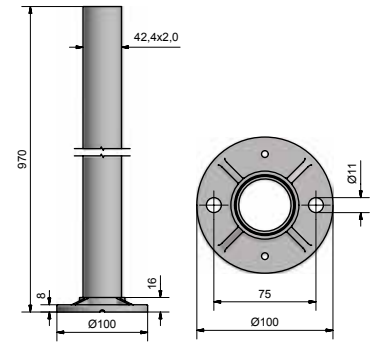

Model 0613	304 (binnen)	316 (buiten)
Diameter	Art. nr.	Art. nr.
42,4	12.0613.422.21	12.0613.422.31

EMPIRE STATE POST + KRONOS

Empire state post 90° hoekstijl , buiten voorgemonteerd met KRONOS

- | Ø 42,4 x 2 mm
- | Hoogte: 970 mm
- | Inclusief afdekkappen
- | Inclusief 4 voorgemonteerde glasklemmen
- | VE: 1 stuks

Model 0614	304 (binnen)	316 (buiten)
Diameter	Art. nr.	Art. nr.
42,4	12.0614.422.21	12.0614.422.31

Empire State Post + Kronos

EMPIRE STATE POST

Empire State Post

| Ø 42,4 x 2 mm
| Hoogte: 970 mm
| VE: 1 stuks

Model 0600	304 (binnen)	316 (buiten)
Diameter	Art. nr.	Art. nr.
42,4	12.0600.422.21	12.0600.422.31

Empire State Post eindstijl

| Ø 42,4 x 2 mm
| Hoogte: 970 mm
| VE: 1 stuks

Model 0601	304 (binnen)	316 (buiten)
Diameter	Art. nr.	Art. nr.
42,4	12.0601.422.21	12.0601.422.31

Empire State Post middenstijl

| Ø 42,4 x 2 mm
| Hoogte: 970 mm
| VE: 1 stuks

Model 0602	304 (binnen)	316 (buiten)
Diameter	Art. nr.	Art. nr.
42,4	12.0602.422.21	12.0602.422.31

Empire State Post hoekstijl