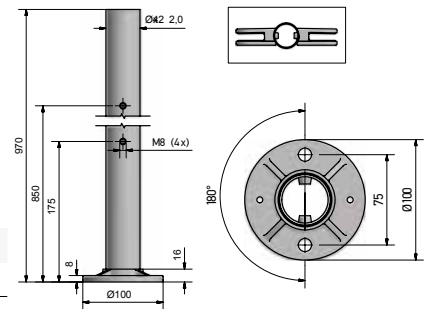

Model 0614	304 (binnen)	316 (buiten)
Diameter	Art. nr.	Art. nr.
42,4	12.0614.422.21	12.0614.422.31

Empire State Post + Kronos

EMPIRE STATE POST

Empire State Post

| Ø 42,4 x 2 mm
| Hoogte: 970 mm
| VE: 1 stuks

Model 0600	304 (binnen)	316 (buiten)
Diameter	Art. nr.	Art. nr.
42,4	12.0600.422.21	12.0600.422.31

Empire State Post eindstijl

| Ø 42,4 x 2 mm
| Hoogte: 970 mm
| VE: 1 stuks

Model 0601	304 (binnen)	316 (buiten)
Diameter	Art. nr.	Art. nr.
42,4	12.0601.422.21	12.0601.422.31

Empire State Post middenstijl

| Ø 42,4 x 2 mm
| Hoogte: 970 mm
| VE: 1 stuks

Model 0602	304 (binnen)	316 (buiten)
Diameter	Art. nr.	Art. nr.
42,4	12.0602.422.21	12.0602.422.31

Empire State Post hoekstijl

| Ø 42,4 x 2 mm
| Hoogte: 970 mm
| VE: 1 stuks

Model 0603	304 (binnen)	316 (buiten)
Diameter	Art. nr.	Art. nr.
42,4	12.0603.422.21	12.0603.422.31

EMPIRE STATE POST | OPTIES

Empire State Post afdekkap

| Uitwendige diameter: Ø 100 mm
| Gat boren: Ø 42,4 mm
| VE: 2 stuks