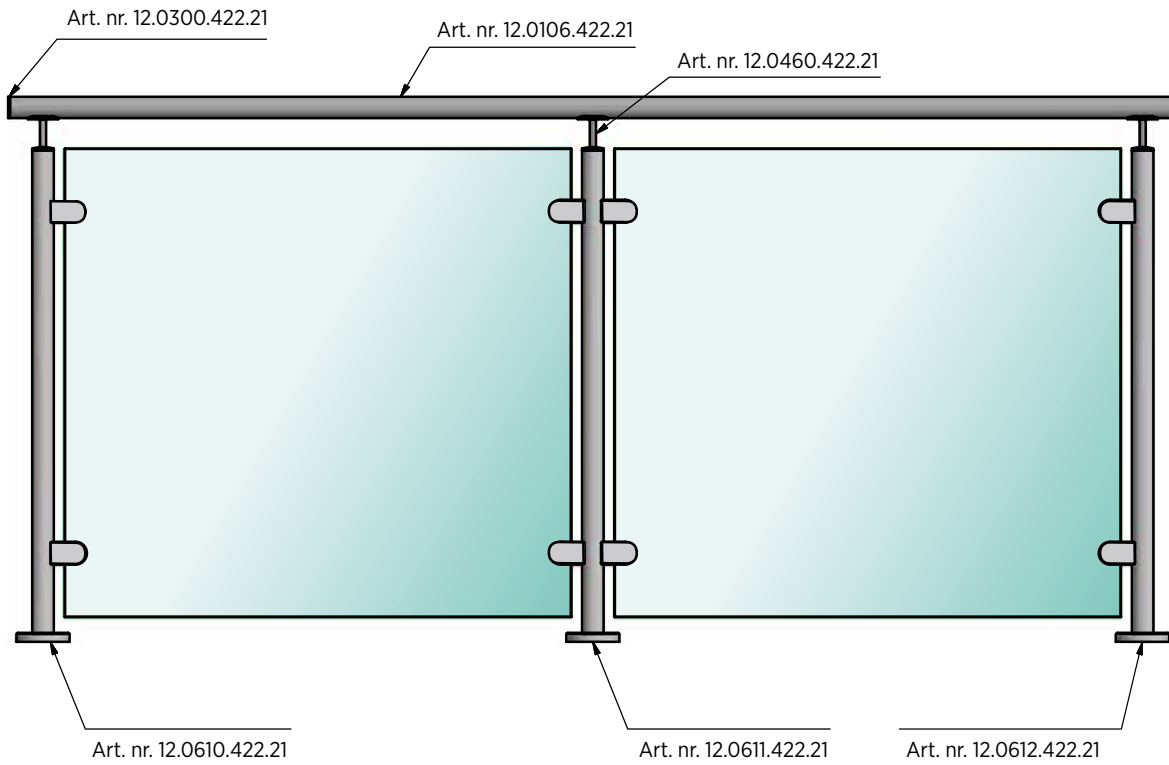

Empire State Post + Kronos