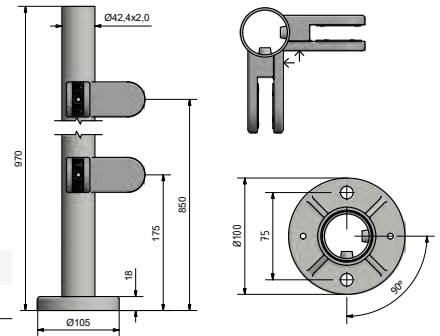

Model 0610	304 (binnen)	316 (buiten)
Diameter	Art. nr.	Art. nr.
42,4	12.0610.422.21	12.0610.422.31

Empire State Post, rechts voorgemonteerd met KRONOS

- | Ø 42,4 x 2 mm
- | Hoogte: 970 mm
- | Inclusief afdekkappen
- | Inclusief 2 voorgemonteerde glasklemmen
- | VE: 1 stuks

Model 0612	304 (binnen)	316 (buiten)
Diameter	Art. nr.	Art. nr.
42,4	12.0612.422.21	12.0612.422.31

Empire state post 90° hoekstijl, binnen voorgemonteerd met KRONOS

- | Ø 42,4 x 2 mm
- | Hoogte: 970 mm
- | Inclusief afdekkappen
- | Inclusief 4 voorgemonteerde glasklemmen
- | VE: 1 stuks

Model 0613	304 (binnen)	316 (buiten)
Diameter	Art. nr.	Art. nr.
42,4	12.0613.422.21	12.0613.422.31

EMPIRE STATE POST + KRONOS

Empire state post 90° hoekstijl , buiten voorgemonteerd met KRONOS

- | Ø 42,4 x 2 mm
- | Hoogte: 970 mm
- | Inclusief afdekkappen
- | Inclusief 4 voorgemonteerde glasklemmen
- | VE: 1 stuks

Model 0614	304 (binnen)	316 (buiten)
Diameter	Art. nr.	Art. nr.
42,4	12.0614.422.21	12.0614.422.31

Empire State Post + Kronos

EMPIRE STATE POST

Empire State Post

| Ø 42,4 x 2 mm
| Hoogte: 970 mm
| VE: 1 stuks