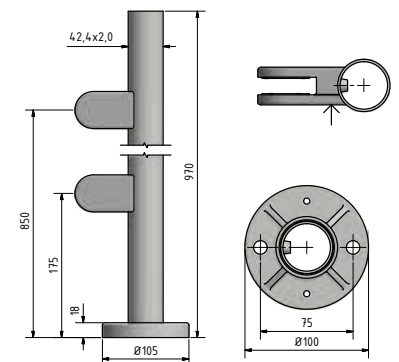

Model 0610	304 (binnen)	316 (buiten)
Diameter	Art. nr.	Art. nr.
42,4	12.0610.422.21	12.0610.422.31

Empire State Post, rechts voorgemonteerd met KRONOS

- | Ø 42,4 x 2 mm
- | Hoogte: 970 mm
- | Inclusief afdekkappen
- | Inclusief 2 voorgemonteerde glasklemmen
- | VE: 1 stuks

Model 0611	304 (binnen)	316 (buiten)
Diameter	Art. nr.	Art. nr.
42,4	12.0611.422.21	12.0611.422.31

Empire State Post middenstijl, voorgemonteerd met KRONOS

- | Ø 42,4 x 2 mm
- | Hoogte: 970 mm
- | Inclusief afdekkappen
- | Inclusief 4 voorgemonteerde glasklemmen
- | VE: 1 stuks

Model 0612	304 (binnen)	316 (buiten)
Diameter	Art. nr.	Art. nr.
42,4	12.0612.422.21	12.0612.422.31

Empire state post 90° hoekstijl, binnen voorgemonteerd met KRONOS

- | Ø 42,4 x 2 mm
- | Hoogte: 970 mm
- | Inclusief afdekkappen
- | Inclusief 4 voorgemonteerde glasklemmen
- | VE: 1 stuks

Model 0614	304 (binnen)	316 (buiten)
Diameter	Art. nr.	Art. nr.
42,4	12.0614.422.21	12.0614.422.31

Empire State Post + Kronos

EMPIRE STATE POST

Empire State Post

| Ø 42,4 x 2 mm
| Hoogte: 970 mm
| VE: 1 stuks