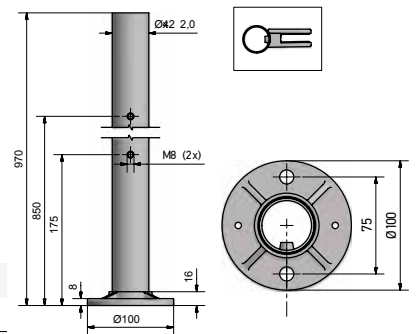

Model 0614	304 (binnen)	316 (buiten)
Diameter	Art. nr.	Art. nr.
42,4	12.0614.422.21	12.0614.422.31

Empire State Post + Kronos

EMPIRE STATE POST

Empire State Post

| Ø 42,4 x 2 mm
| Hoogte: 970 mm
| VE: 1 stuks

Model 0600	304 (binnen)	316 (buiten)
Diameter	Art. nr.	Art. nr.
42,4	12.0600.422.21	12.0600.422.31

Empire State Post eindstijl

| Ø 42,4 x 2 mm
| Hoogte: 970 mm
| VE: 1 stuks

Model 0601	304 (binnen)	316 (buiten)
Diameter	Art. nr.	Art. nr.
42,4	12.0601.422.21	12.0601.422.31

Empire State Post middenstijl

| Ø 42,4 x 2 mm
| Hoogte: 970 mm
| VE: 1 stuks

Model 0602	304 (binnen)	316 (buiten)
Diameter	Art. nr.	Art. nr.
42,4	12.0602.422.21	12.0602.422.31

Empire State Post hoekstijl

| Ø 42,4 x 2 mm
| Hoogte: 970 mm
| VE: 1 stuks

Model 0603	304 (binnen)	316 (buiten)
Diameter	Art. nr.	Art. nr.
42,4	12.0603.422.21	12.0603.422.31

EMPIRE STATE POST | OPTIES

Empire State Post afdekkap

| Uitwendige diameter: Ø 100 mm
| Gat boren: Ø 42,4 mm
| VE: 2 stuks