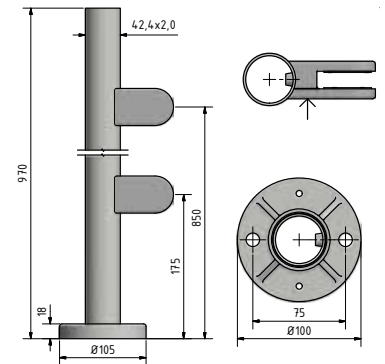

Inclusief **KRONOS** - glasklem

Compleet voorgesneden
stijlsystemen

EMPIRE STATE POST + KRONOS

Empire State Post, links voorgemonteerd met KRONOS

- | Ø 42,4 x 2 mm
- | Hoogte: 970 mm
- | Inclusief afdekkappen
- | Inclusief 2 voorgemonteerde glasklemmen
- | VE: 1 stuks

Model 0610	304 (binnen)	316 (buiten)
Diameter	Art. nr.	Art. nr.
42,4	12.0610.422.21	12.0610.422.31

Empire State Post, rechts voorgemonteerd met KRONOS

- | Ø 42,4 x 2 mm
- | Hoogte: 970 mm
- | Inclusief afdekkappen
- | Inclusief 2 voorgemonteerde glasklemmen
- | VE: 1 stuks

Model 0611	304 (binnen)	316 (buiten)
Diameter	Art. nr.	Art. nr.
42,4	12.0611.422.21	12.0611.422.31

Empire State Post middenstijl, voorgemonteerd met KRONOS

- | Ø 42,4 x 2 mm
- | Hoogte: 970 mm
- | Inclusief afdekkappen
- | Inclusief 4 voorgemonteerde glasklemmen
- | VE: 1 stuks

Model 0612	304 (binnen)	316 (buiten)
Diameter	Art. nr.	Art. nr.
42,4	12.0612.422.21	12.0612.422.31

Empire state post 90° hoekstijl, binnen voorgemonteerd met KRONOS

- | Ø 42,4 x 2 mm
- | Hoogte: 970 mm
- | Inclusief afdekkappen
- | Inclusief 4 voorgemonteerde glasklemmen
- | VE: 1 stuks