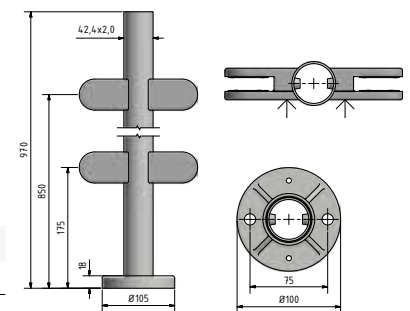

Model 0610	304 (binnen)	316 (buiten)
Diameter	Art. nr.	Art. nr.
42,4	12.0610.422.21	12.0610.422.31

Empire State Post, rechts voorgemonteerd met KRONOS

- | Ø 42,4 x 2 mm
- | Hoogte: 970 mm
- | Inclusief afdekkappen
- | Inclusief 2 voorgemonteerde glasklemmen
- | VE: 1 stuks

Model 0611	304 (binnen)	316 (buiten)
Diameter	Art. nr.	Art. nr.
42,4	12.0611.422.21	12.0611.422.31

Empire State Post middenstijl, voorgemonteerd met KRONOS

- | Ø 42,4 x 2 mm
- | Hoogte: 970 mm
- | Inclusief afdekkappen
- | Inclusief 4 voorgemonteerde glasklemmen
- | VE: 1 stuks

Model 0612	304 (binnen)	316 (buiten)
Diameter	Art. nr.	Art. nr.
42,4	12.0612.422.21	12.0612.422.31

Empire state post 90° hoekstijl, binnen voorgemonteerd met KRONOS

- | Ø 42,4 x 2 mm
- | Hoogte: 970 mm
- | Inclusief afdekkappen
- | Inclusief 4 voorgemonteerde glasklemmen
- | VE: 1 stuks

Model 0614	304 (binnen)	316 (buiten)
Diameter	Art. nr.	Art. nr.
42,4	12.0614.422.21	12.0614.422.31

Empire State Post + Kronos

EMPIRE STATE POST

Empire State Post

| Ø 42,4 x 2 mm
| Hoogte: 970 mm
| VE: 1 stuks