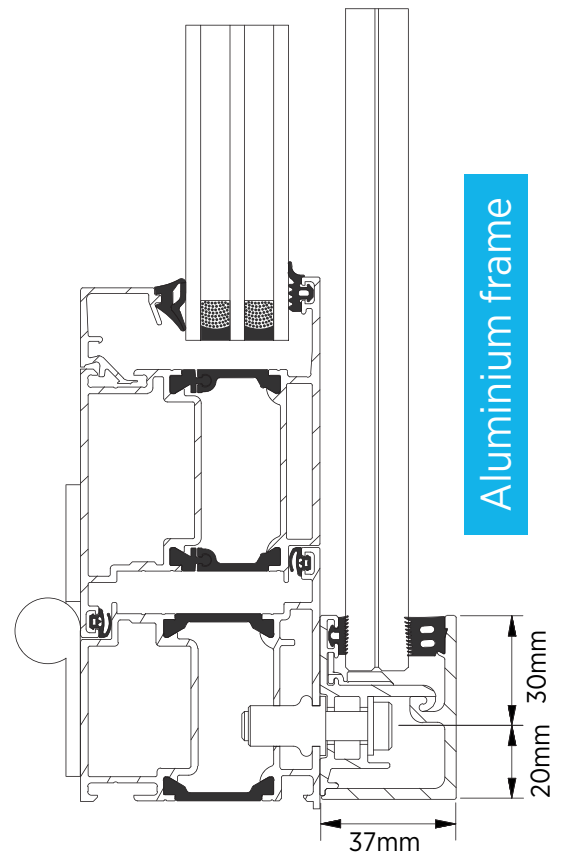

ONLEVEL

WWW.ONLEVEL.COM

Tools

| H | 900 mm | 1000 mm | 1100 mm |
|---|--------|---------|---------|
| A | 400 | 450 | 500 |
| B | 600 | 700 | 800 |
| C | 700 | 800 | 900 |
| D | 800 | 900 | 1000 |

min. 60mm