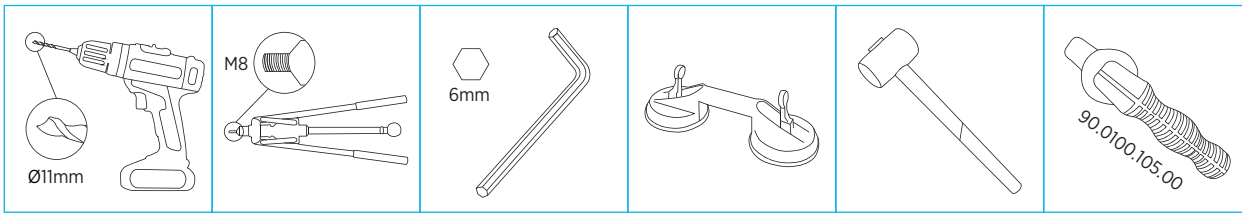

ONLEVEL

WWW.ONLEVEL.COM

Tools

| H | 900 mm | 1000 mm | 1100 mm |
|---|--------|---------|---------|
| A | 400 | 450 | 500 |
| B | 600 | 700 | 800 |
| C | 700 | 800 | 900 |
| D | 800 | 900 | 1000 |

min. 60mm