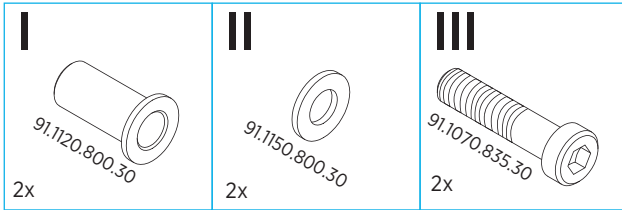

ONLEVEL

WWW.ONLEVEL.COM

Tools

| H | 900 mm | 1000 mm | 1100 mm |
|---|--------|---------|---------|
| A | 400 | 450 | 500 |
| B | 600 | 700 | 800 |
| C | 700 | 800 | 900 |
| D | 800 | 900 | 1000 |

min. 60mm